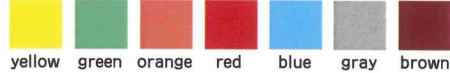

エラストマー樹脂ハンドル
Handle Body Color

black

アクセントカラー
Handle Accent Color

yellow green orange red blue gray brown

三徳ナイフ
Santoku Knife small 145mm

三徳ナイフ
Santoku Knife large 159mm

シェフナイフ
Chef's Knife large 200mm

パン切りナイフ
Bread Knife 206mm